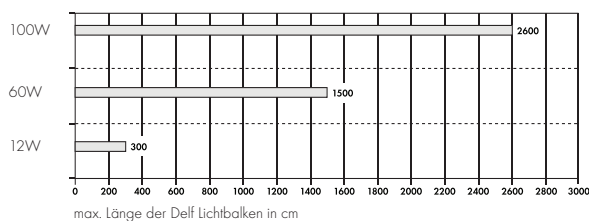

ZUBEHÖR für DELF C und Delf C RGB

Verbindungsklammern
frosted, 2er Pack

Mechanischer Verbinder zur
Sicherung der Steckverbindung.

Art. Nr.:
631423

1,90 €

Montageclips
10er Pack

Art. Nr.:
631420

9,90 €

Einspeiserkabel, 50W max.
für Delf C
für Delf C RGB

L: 1,5 m

Art. Nr.:
631421
631424

9,90 €

Flexverbinder
für Delf C
L: 12 cm

für Delf C RGB
L: 12 cm

Art. Nr.:
631422
6,90 €

631425
7,90 €

Trafo