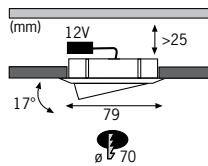

G4, ø9mm
 831.209 20W
 831.17 20W

IP44 Downlight

Weiß Blanc Wit

max. 20W incl. 3x20W
 70VA
 EAN 4000870 985687 **985.68 new** EAN 4000870 985694 **985.69 new**

EAN 4000870 985748
985.74 new

Eisen gebürstet Acier brossé Staal geborsteld