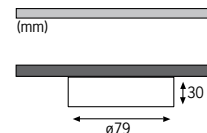

G4, ø9mm
 831.209 20W
 831.17 20W

IP44 Downlight

Weiß Blanc Wit

max. 20W incl. 3x20W
 70VA
 EAN 4000870 985687 **985.68 new** EAN 4000870 985694 **985.69 new**

EAN 4000870 985748
985.74 new

Eisen gebürstet Acier brossé Staal geborsteld